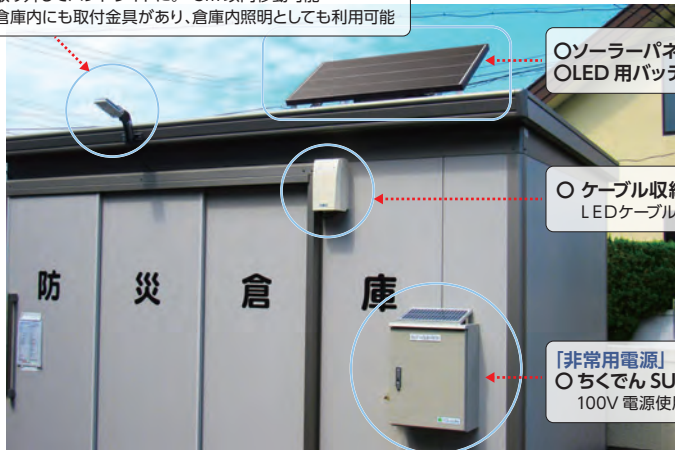

## 【照明】LED 脱着式金具

取り外してハンドライトに。5m以内移動可能  
倉庫内にも取付金具があり、倉庫内照明としても利用可能

○ソーラーパネル  
LED用バッテリーBOX

○ケーブル収納ケース  
LEDケーブル5m入り

【非常用電源】  
○ちくでん SUN・BOX  
100V電源使用可能

○ソーラーライトで停電しても消えない明かりを真っ暗では困る防災倉庫に後付けできるシステムです。

○消えない明かりで停電した際の避難場所として防災倉庫が機能するようになります。

○非常用電源(100V)がついているので避難してきた方のスマホの充電をサポートし、次の行動に安心して繋げることができます。

○LEDはハンドライトとして取り外しが可能な為取り外して防災倉庫内の照明としても活躍します。

○発電機のような定期的なメンテナンスは不要です4年前後に1度バッテリー交換をすれば長期運用が可能です。

品番		SEMI-LED4P-100V			
		ソーラーライト		非常用電源	
《仕様》	LED照明	水銀灯100W相当(約1000lm)		本体/重量	500×400×200、屋外防水BOX(鋼板製)/35kg
	太陽電池	単結晶100W(W1031×D530×H35mm)		太陽電池	単結晶6W
	蓄電池	24Ah×2台(ディープサイクルバッテリー)		蓄電池	12V、456Wh、38Ah(ディープサイクルバッテリー)
	BOX、ブラケット	SUS304、溶融亜鉛メッキ、スーパーダイヤ		インバータ	120W正弦波
	重量	39kg+LED照明類(2kg)		出力電圧	AC100V/DC12V
	点灯内容	点灯:暗くなると自動点灯、時間指定点灯(オプション)		定格出力	最大 120W/10A
		消灯:朝自動消灯、時間指定消灯		希望小売価格	<b>658,000円(税別)</b>
LED延長コード	5m(長さ変更対応可能)				