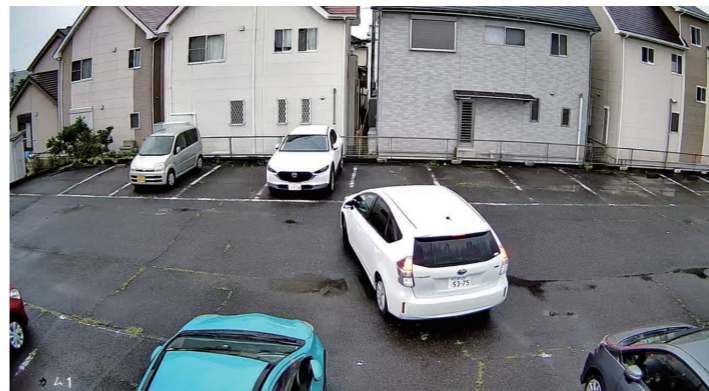

1灯タイプ、ソーラーライト+監視カメラ せみ・ソーラーライト® ネットワーク監視カメラ

ソーラーで動くLTE 通信のネットワーク監視カメラ+人感センサーLED
低コストな通信費用 (従来監視カメラの約 **"1/10"** ※当社比)
遠隔地でもPC、スマホからリアルタイム映像、録画の確認が可能

等照度曲線

参考図

特徴

- ○後付け簡単設置で低費用
- ○バッテリーに蓄電するため
  停電しても消えません
- ○電気工事、配線、契約不要
- ○電気代不要
- ○満充電時は雨天曇天が3日続いても作動
- ○約200万画素のフルHD 対応
- ○ポール・角ポール・壁面・陸置き等
  設置可能

設置方法

- ○ソーラーパネル向き: 南、東、西に向け設置
- ○基礎: 新築の場合は参考図参照
- ○ポール: φ90以上の場所に設置
- ○施工マニュアル: 別途お問合せください
- ○施工: 別途お問合せください
- ○設置不可: 太陽光が直接当たらない場所、
  海水が直接かかる場所、豪雪地域、
  錆など強度不足の屋根
  基準風速3.8m/s以上の地域

メンテナンスについて: 基本的にメンテナンスフリーですが、LEDは10年に一度、バッテリーは4年前後に1度の交換が必要です。

品番	SEMI-LED4PJ-JH3+KELC-LTEセット
監視カメラ	HDカメラ (Full HD変更可能) 約100万~200万画素
LED照明	水銀灯100W相当 (約1000lm)
太陽電池	単結晶100W (W1031×D530×H35mm)
蓄電池	24Ah×3台 (ディープサイクルバッテリー)
BOX、ブラケット	SUS304、溶融亜鉛メッキ、スーパーダイマ
重量	5.2kg+LED照明、監視カメラ類 (約2kg)
点灯内容	点灯: 夜間、人感センサーに反応して点灯 消灯: 指定の秒数 (約90秒or380秒) 点灯した後消灯
希望小売価格	430,000円+258,000円(税別)

※ポール別の商品です(セットだと送料が高額な為)
推奨ポール
①全長6300-上部柱φ102/2930mm+下部柱φ115/3370mm
内田精工(株) 型式: CJ-3 耐荷重1080(N)
②全長6000-φ114ストレート柱
内田精工(株) 型式: US-6.0 耐荷重1170(N)
③全長6300-上部柱φ89/3020mm+下部柱φ114/3450mm
株式会社ネットワークサポート 型式: WH-6.3 耐荷重900(N)
④全長6000-上部柱φ114/3900mm+下部柱φ114/2300mm
株式会社ネットワークサポート 型式: SH-W-6 耐荷重950(N)

建柱、新築はもちろん、
壁面・角ポール・電柱 様々な所に設置可能!

※設置場所により別途金具が必要な場合があります。
※直射日光がよく当たる場所に設置してください。

オプション

1. **ポール取付金具セット (溶融亜鉛メッキ)** 方位自在金具
2. ○90-120 (φ90~φ120) **7,600円(税別)**
   - ○250-400 (φ250~φ400) **12,000円(税別)**
3. **壁面取付金具(スーパーダイマ)**
4. ○価格は別途ご相談ください。
5. **LED取付金具(SUS304)**
6. ○方位自在金具セット(方位自在) **6,600円(税別)**
7. **LED離隔設置用ケーブル**
8. ○延長ケーブル 10m **4,400円(税別)**

フルHD BCP 防災 防犯
配線不要 後付け設置 電気代不要

[SEMI-LED4PJ-JH3+KELC-LTE]

LTE 通信フルHD 監視カメラ

SD カード接続型

データの保存	カメラ内蔵SDカード
データの確認	専用アプリからチェック インターネット接続 (一時)
用途	防犯・防災・地域見守り・駐車場 工事現場・河川・工場・施設の出入

特徴