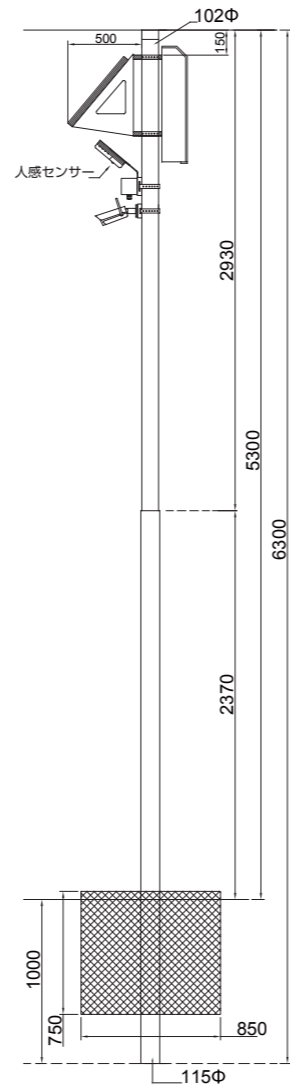

参考図

特徴

- ○後付け簡単設置で低費用
- ○バッテリーに蓄電するため
  停電しても消えません
- ○電気工事、配線、契約不要
- ○電気代不要
- ○満充電時は雨天曇天が3日続いても作動
- ○約200万画素のフルHD 対応
- ○ポール・角ポール・壁面・陸置き等
  設置可能

設置方法

- ○ソーラーパネル向き: 南、東、西に向け設置
- ○基礎: 新築の場合は参考図参照
- ○ポール: φ90以上の場所に設置
- ○施工マニュアル: 別途お問合せください
- ○施工: 別途お問合せください
- ○設置不可: 太陽光が直接当たらない場所、
  海水が直接かかる場所、豪雪地域、
  錆など強度不足の屋根
  基準風速3.8m/s以上の地域

メンテナンスについて: 基本的にメンテナンスフリーですが、LEDは10年に一度、バッテリーは4年前後に1度の交換が必要です。

品番	SEMI-LED4PJ-JH3+KELC-LTEセット
監視カメラ	HDカメラ (Full HD変更可能) 約100万~200万画素
LED照明	水銀灯100W相当 (約1000lm)
太陽電池	単結晶100W (W1031×D530×H35mm)
蓄電池	24Ah×3台 (ディープサイクルバッテリー)
BOX、ブラケット	SUS304、溶融亜鉛メッキ、スーパーダイマ
重量	5.2kg+LED照明、監視カメラ類 (約2kg)
点灯内容	点灯: 夜間、人感センサーに反応して点灯 消灯: 指定の秒数 (約90秒or380秒) 点灯した後消灯
希望小売価格	430,000円+258,000円(税別)

※ポール別の商品です(セットだと送料が高額な為)
推奨ポール
①全長6300-上部柱φ102/2930mm+下部柱φ115/3370mm
内田精工(株) 型式: CJ-3 耐荷重1080(N)
②全長6000-φ114ストレート柱
内田精工(株) 型式: US-6.0 耐荷重1170(N)
③全長6300-上部柱φ89/3020mm+下部柱φ114/3450mm
株式会社ネットワークサポート 型式: WH-6.3 耐荷重900(N)
④全長6000-上部柱φ114/3900mm+下部柱φ114/2300mm
株式会社ネットワークサポート 型式: SH-W-6 耐荷重950(N)

建柱、新築はもちろん、
壁面・角ポール・電柱 様々な所に設置可能!

※設置場所により別途金具が必要な場合があります。
※直射日光がよく当たる場所に設置してください。

オプション

1. **ポール取付金具セット (溶融亜鉛メッキ)** 方位自在金具
2. ○90-120 (φ90~φ120) **7,600円(税別)**
   - ○250-400 (φ250~φ400) **12,000円(税別)**
3. **壁面取付金具(スーパーダイマ)**
4. ○価格は別途ご相談ください。
5. **LED取付金具(SUS304)**
6. ○方位自在金具セット(方位自在) **6,600円(税別)**
7. **LED離隔設置用ケーブル**
8. ○延長ケーブル 10m **4,400円(税別)**

フルHD BCP 防災 防犯
配線不要 後付け設置 電気代不要

[SEMI-LED4PJ-JH3+KELC-LTE]