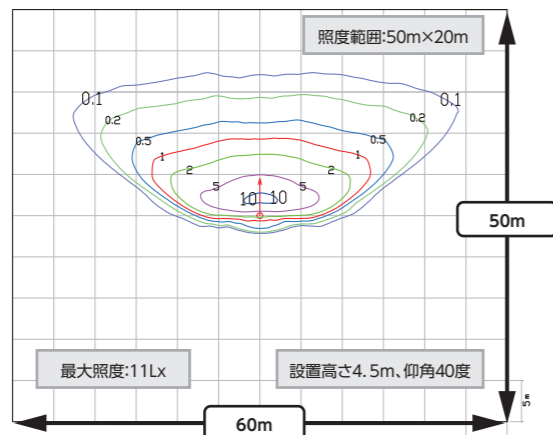

1灯タイプ、ソーラーライト+監視カメラ せみ・ソーラーライト® ネットワーク監視カメラ

ソーラーで動くLTE 通信のネットワーク監視カメラ+人感センサーLED
低コストな通信費用 (従来監視カメラの約 **"1/10"** ※当社比)
遠隔地でもPC、スマホからリアルタイム映像、録画の確認が可能

等照度曲線

参考図

特徴

- ○後付け簡単設置で低費用
- ○バッテリーに蓄電するため
  停電しても消えません
- ○電気工事、配線、契約不要
- ○電気代不要
- ○満充電時は雨天曇天が3日続いても作動
- ○約200万画素のフルHD 対応
- ○ポール・角ポール・壁面・陸置き等
  設置可能

設置方法

- ○ソーラーパネル向き: 南、東、西に向け設置
- ○基礎: 新築の場合は参考図参照
- ○ポール: φ90以上の場所に設置
- ○施工マニュアル: 別途お問合せください
- ○施工: 別途お問合せください
- ○設置不可: 太陽光が直接当たらない場所、
  海水が直接かかる場所、豪雪地域、
  錆など強度不足の屋根
  基準風速3.8m/s以上の地域

メンテナンスについて: 基本的にメンテナンスフリーですが、LEDは10年に一度、バッテリーは4年前後に1度の交換が必要です。

品番	SEMI-LED4PJ-JH3+KELC-LTEセット
監視カメラ	HDカメラ (Full HD変更可能) 約100万~200万画素
LED照明	水銀灯100W相当 (約1000lm)
太陽電池	単結晶100W (W1031×D530×H35mm)
蓄電池	24Ah×3台 (ディープサイクルバッテリー)
BOX、ブラケット	SUS304、溶融亜鉛メッキ、スーパーダイマ
重量	5.2kg+LED照明、監視カメラ類 (約2kg)
点灯内容	点灯: 夜間、人感センサーに反応して点灯 消灯: 指定の秒数 (約90秒or380秒) 点灯した後消灯
希望小売価格	430,000円+258,000円(税別)

※ポール別の商品です(セットだと送料が高額な為)
推奨ポール
①全長6300-上部柱φ102/2930mm+下部柱φ115/3370mm
内田精工(株) 型式: CJ-3 耐荷重1080(N)
②全長6000-φ114ストレート柱
内田精工(株) 型式: US-6.0 耐荷重1170(N)
③全長6300-上部柱φ89/3020mm+下部柱φ114/3450mm
株式会社ネットワークサポート 型式: WH-6.3 耐荷重900(N)
④全長6000-上部柱φ114/3900mm+下部柱φ114/2300mm
株式会社ネットワークサポート 型式: SH-W-6 耐荷重950(N)

建柱、新築はもちろん、
壁面・角ポール・電柱 様々な所に設置可能!

※設置場所により別途金具が必要な場合があります。
※直射日光がよく当たる場所に設置してください。

オプション

1. **ポール取付金具セット (溶融亜鉛メッキ)** 方位自在金具
2. ○90-120 (φ90~φ120) **7,600円(税別)**
   - ○250-400 (φ250~φ400) **12,000円(税別)**
3. **壁面取付金具(スーパーダイマ)**
4. ○価格は別途ご相談ください。
5. **LED取付金具(SUS304)**
6. ○方位自在金具セット(方位自在) **6,600円(税別)**
7. **LED離隔設置用ケーブル**
8. ○延長ケーブル 10m **4,400円(税別)**

フルHD BCP 防災 防犯
配線不要 後付け設置 電気代不要

[SEMI-LED4PJ-JH3+KELC-LTE]

LTE 通信フルHD 監視カメラ

SD カード接続型

データの保存	カメラ内蔵SDカード
データの確認	専用アプリからチェック インターネット接続 (一時)
用途	防犯・防災・地域見守り・駐車場 工事現場・河川・工場・施設の出入

特徴